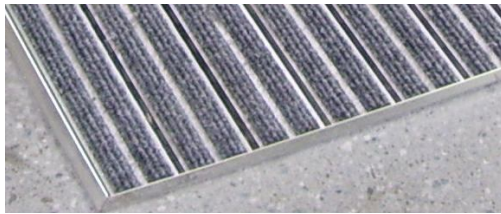

FELPUDOS METALICOS DEGOM®: Modelo DOBLELINEA

Los felpudos DOBLELINEA son diseñados tanto para interior como para exterior, y son constituidos por doble tira sujetas de perfiles metálicos entre las cuales, se alternan diferentes acabados de rizo textil, moqueta, estriado de caucho o cepillo raspador. Al ser una estera de constitución abierta, la suciedad cae entre los raíles facilitando así su limpieza posterior con sólo enrollar la alfombra. Es como el felpudo tipo COMBI de 21mm. pero con doble rail antes del espacio.

Material:	Aluminio
Acabado:	Rizo textil, moqueta, caucho y cepillo
Colores:	Varios
Espacio raíles:	5mm.
Enrollable:	Si

Acabados: (en un mismo felpudo se pueden combinar diferentes modelos de acabados)

<p>Fibra Rizo Textil Rugosa - Espesor: 22mm.</p>   <p>Gris - Antracita - Marrón</p>	<p>Moqueta - Espesor: 22mm.</p> 
<p>Estriado de caucho - Espesor: 22mm.</p>  <p>Negro (consultar para otros)</p>	<p>Cepillo - Espesor: 25mm.</p>  <p>Negro (consultar para otros)</p>