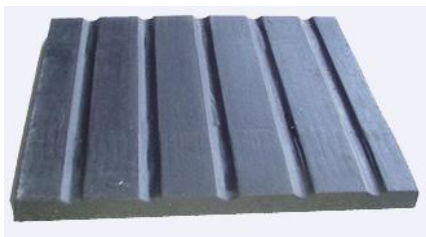

PLACAS DE GOMA PARA ESTABLOS

Características técnicas:

- Material: Caucho
- Espesor: 17mm.
- Suministro en Placas de: 1,80 x 1,20 mts.
- Peso: 19,50 Kg. / m2

ROLLOS DE GOMA PARA ESTABLOS

Modelo H:

Características técnicas:

- Material: Caucho
- Base: Estriada de 2mm.
- Espesor: 11mm.
- Largos: Hasta 50 mts.
- Anchos: 150 - 165 - 180 cm.
- Peso: 10,50 Kg. / m2
- POSIBILIDAD DE CORTES DE ROLLOS

Consultar disponibilidad

Modelo I:

Características técnicas:

- Material: Caucho
 - Base: Lisa
 - Espesor: 8mm.
 - Largos: 10 mts.
 - Anchos: 100 - 120 cm.
- También disponible en caucho sintético.
- SUMINISTRO en rollos completo